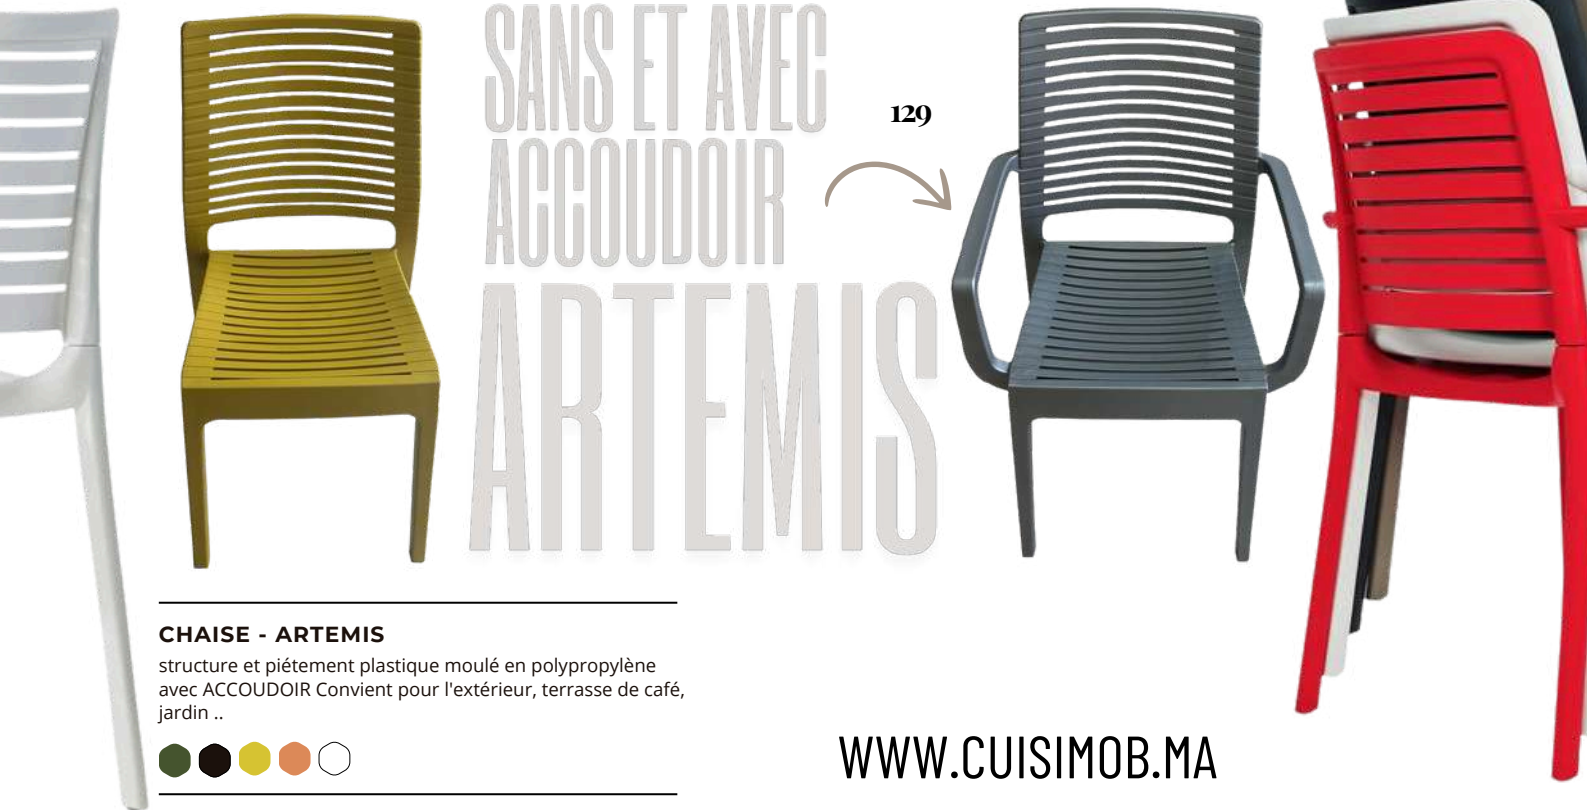

125

**CHAISE – LENO**

CHAISE classique en polypropylène renforcé de fibre de verre et résistant aux UV avec un motif à trous attrayant sur le dossier et l'assise.

126

**CHAISE - ATALAYOUN**

structure et piétement plastique moulé en polypropylène avec ACCOUDOIR Convient pour l'extérieur, terrasse de café, jardin ..

127

**FAUTEUIL - ATRA**

Style : Classique / Intemporel  
Structure / pieds : Plastique  
Couleur :

128

**CHAISE - PALMA  
PP-170B-B**

structure et piétement plastique moulé en polypropylène avec ACCOUDOIR Convient pour l'extérieur, terrasse de café, jardin ..