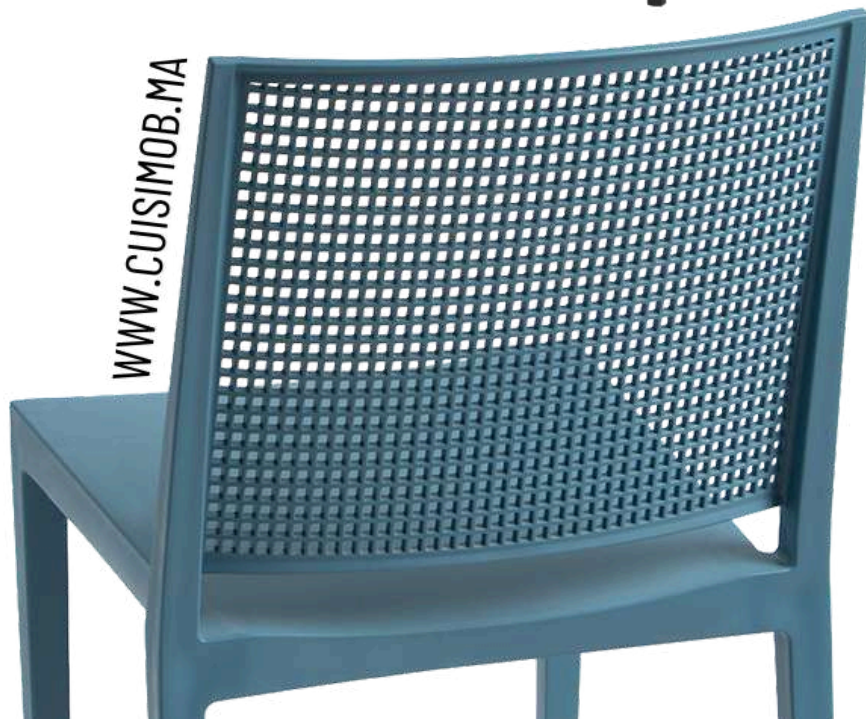

CH. GRILLE

TENSAI
FURNITURE

CHAISE - GRILLE

Le design raffiné et contemporain, associé à une sélection minutieuse de couleurs, font de cette chaise un excellent produit dans la décoration des espaces. Fabriqué en polypropylène renforcé de fibre de verre.

97

WWW.CUISIMOB.MA